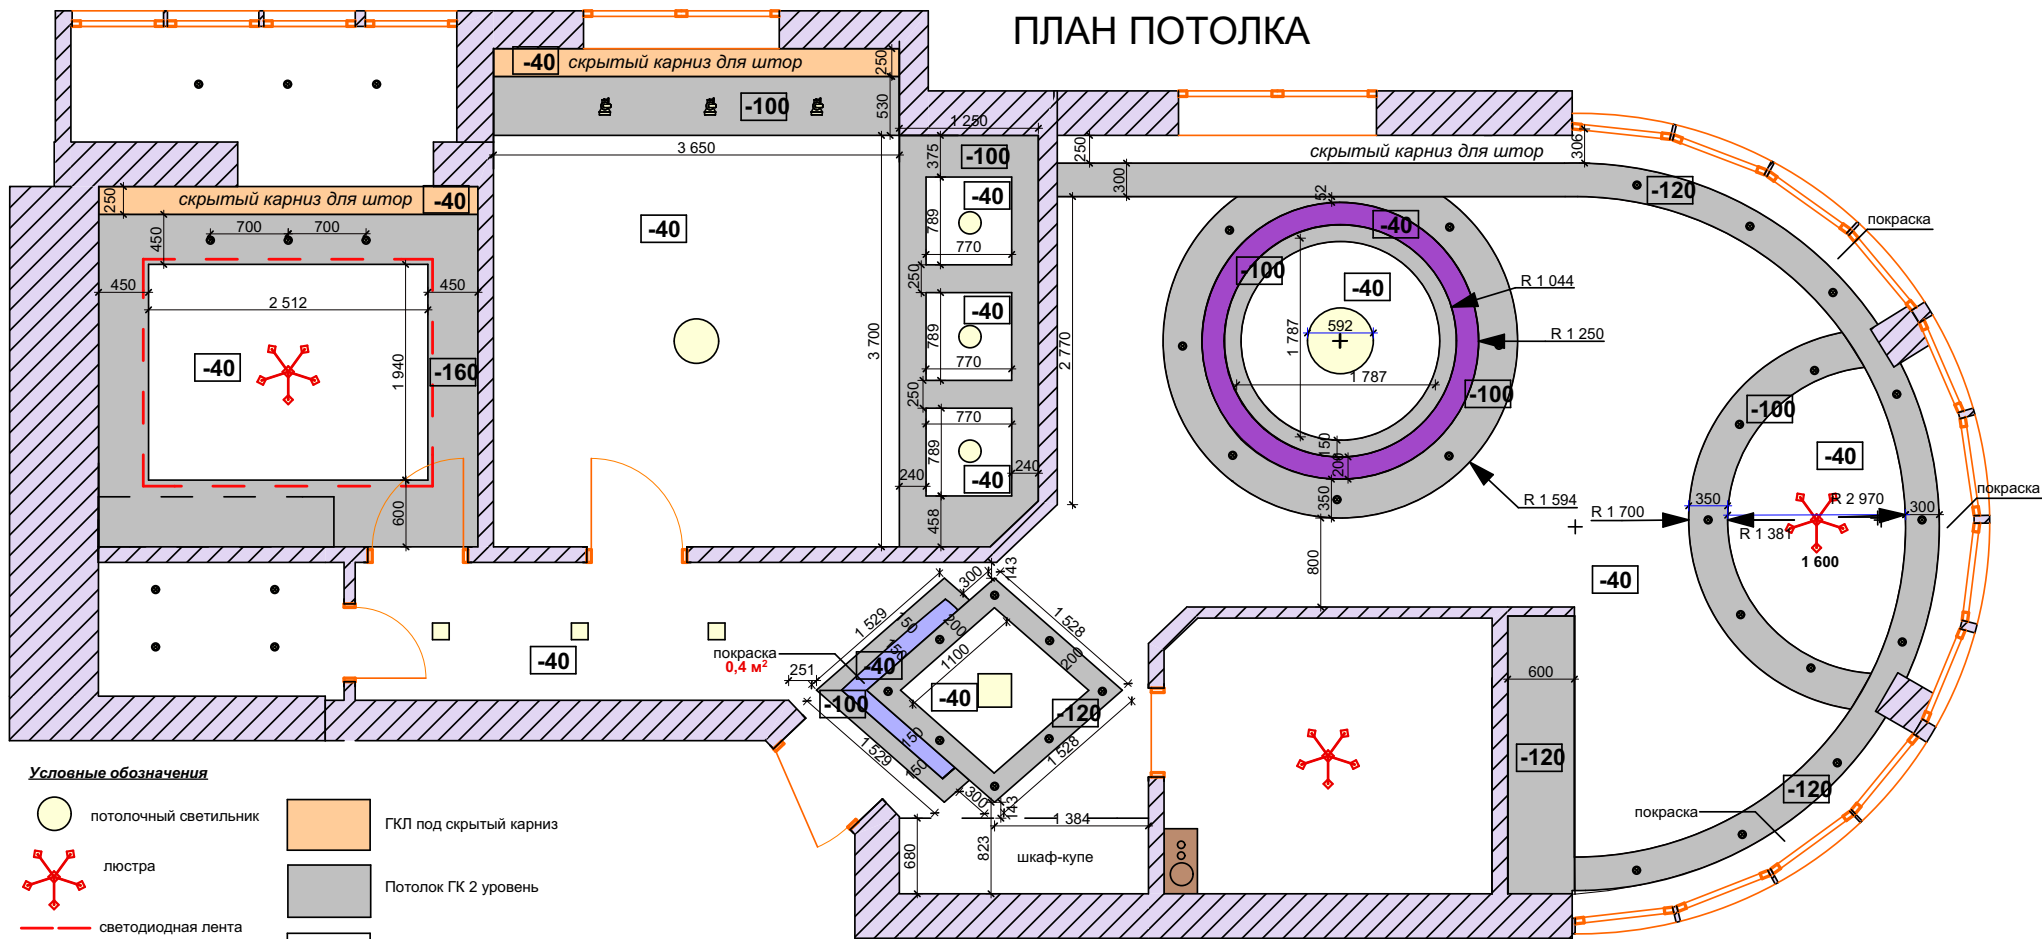

ПЛАН ПОТОЛКА

Условные обозначения

-  потолочный светильник
-  люстра
-  светодиодная лента
-  точечный светильник
-  ГКЛ под скрытый карниз
-  Потолок ГК 2 уровень
-  Натяжной потолок